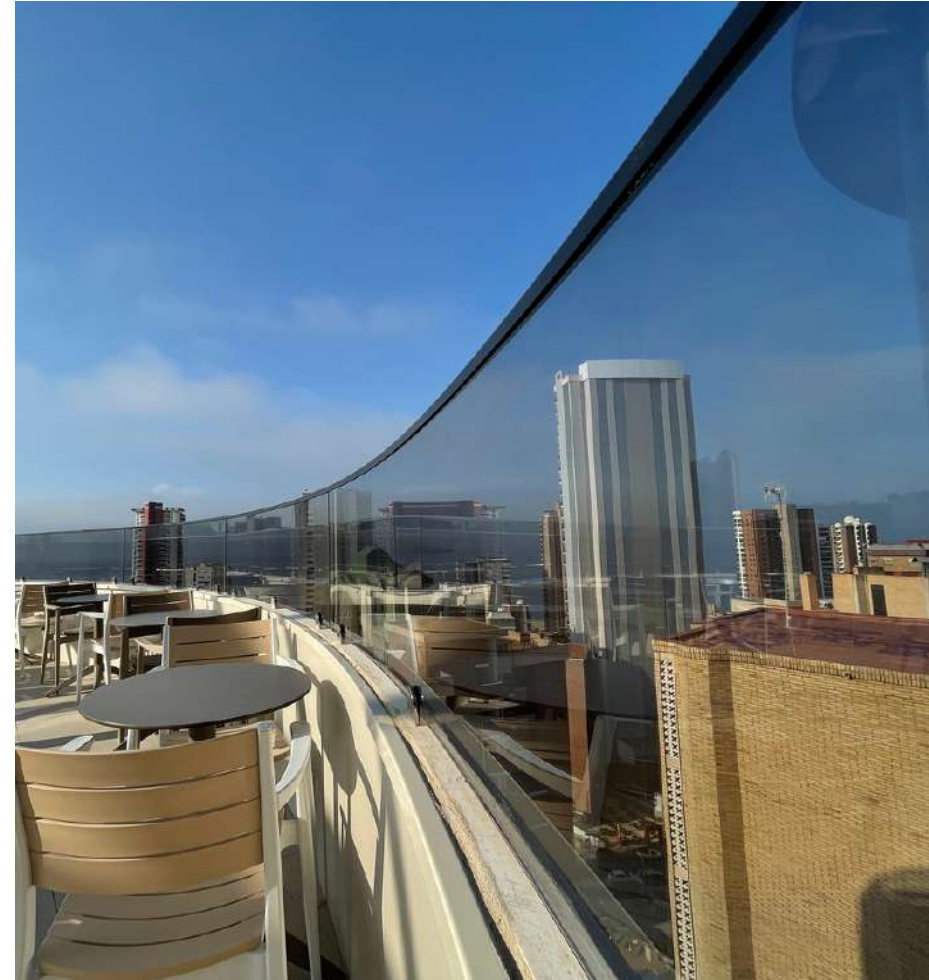

Muro Cortina en Fachada
Vidrio Curvo en balcones

Hotel Gold Los Arcos. Benidorm

INSTALACIONES SINGULARES

Vidrios Curvados terraza

Hotel Gold Los Arcos. Benidorm

INSTALACIONES SINGULARES

Vidrios Curvados Piscina terraza

Hotel Gold Los Arcos. Benidorm

INSTALACIONES SINGULARES

Vidrios Curvados Hall Principal

Hotel Gold Los Arcos. Benidorm

INSTALACIONES SINGULARES

Vidrios Curvados Hall Principal y
rooftop

Hotel Primavera Park. Benidorm