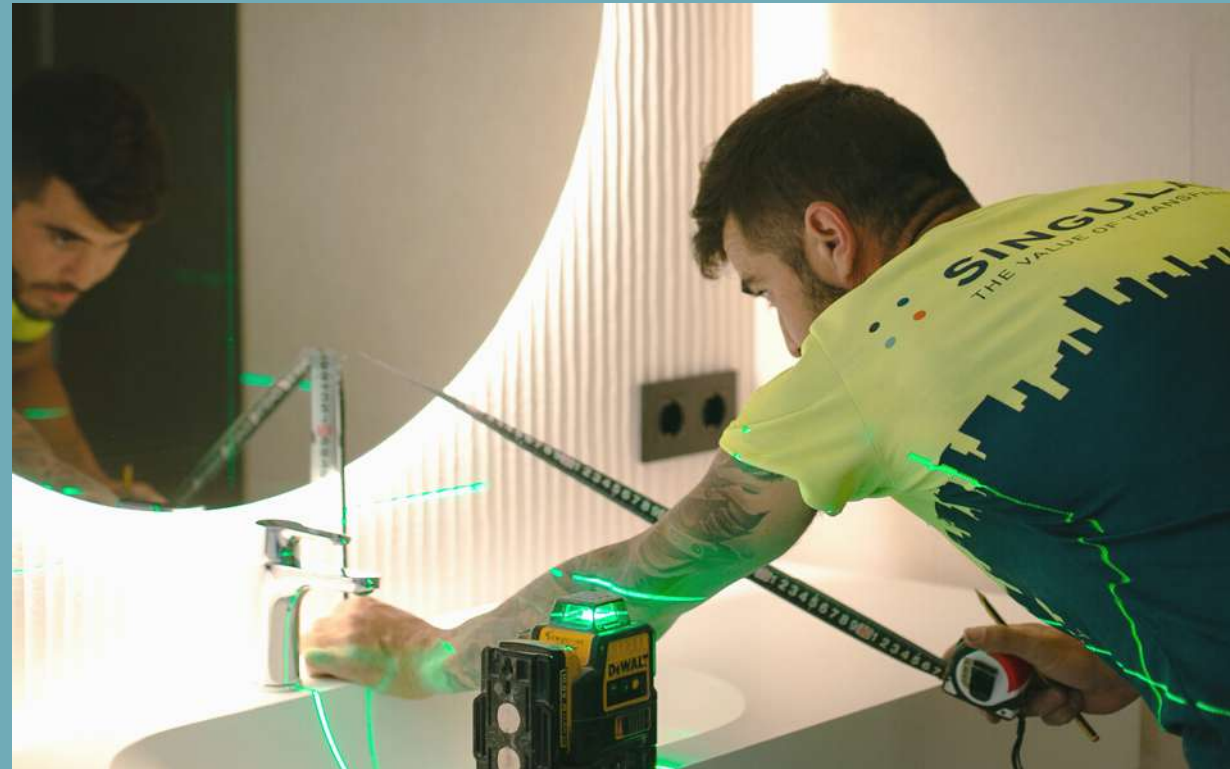

EQUIPO SINGULAR

Contamos con un equipo de **profesionales, joven y eficaz** que se adapta completamente a sus necesidades y le garantiza un **trato personalizado**, trabajando siempre con las mejores herramientas (robots, ventosas, ...) y aportándole los mejores acabados y la **mejor calidad** a su proyecto.

Silene Hotel & Spa

singularglass.es